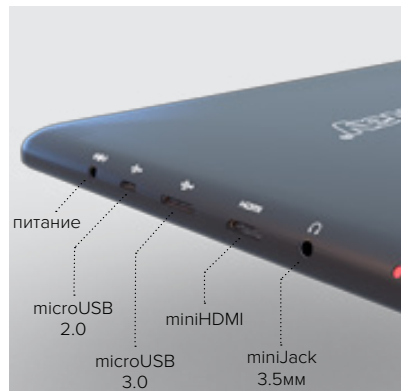

В стандартную комплектацию входит приятный на ощупь кожаный чехол-трансформер с клавиатурой, использование которой превращает устройство в полноценный ноутбук.

Разъемы для подключения различных устройств.

Высококачественный сенсорный 10,1" экран

Длительная автономная работа от аккумулятора (до 9,5 часов) и небольшой по сравнению с ноутбуками вес.

Различные сертифицированные операционные системы, в том числе Windows 8.1, Windows 10, MC BC 5.0, Astra-Linux, Заря

Возможность оснащения твердотельными накопителями различной емкости от 32 до 256 Гб.

Совместимость со всеми приложениями, работающими на архитектуре x86

Две камеры: фронтальная (2.0 Мрх) и тыловая (5.0 Мрх)